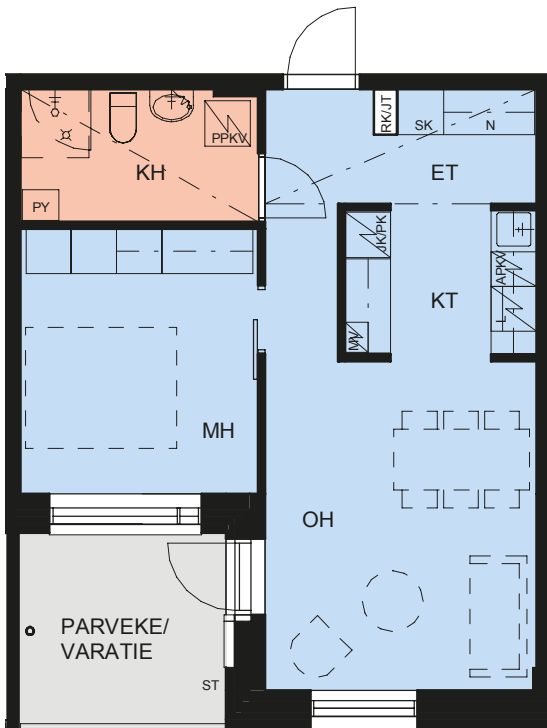

ASUNTO OY HELSINGIN BYSANTTI

HARJANNETIE 28, 00710 HELSINKI

2H+KT

45.5 m²

28 A9

2. Kerros

*HELSINGIN
BYSANTTI*

32