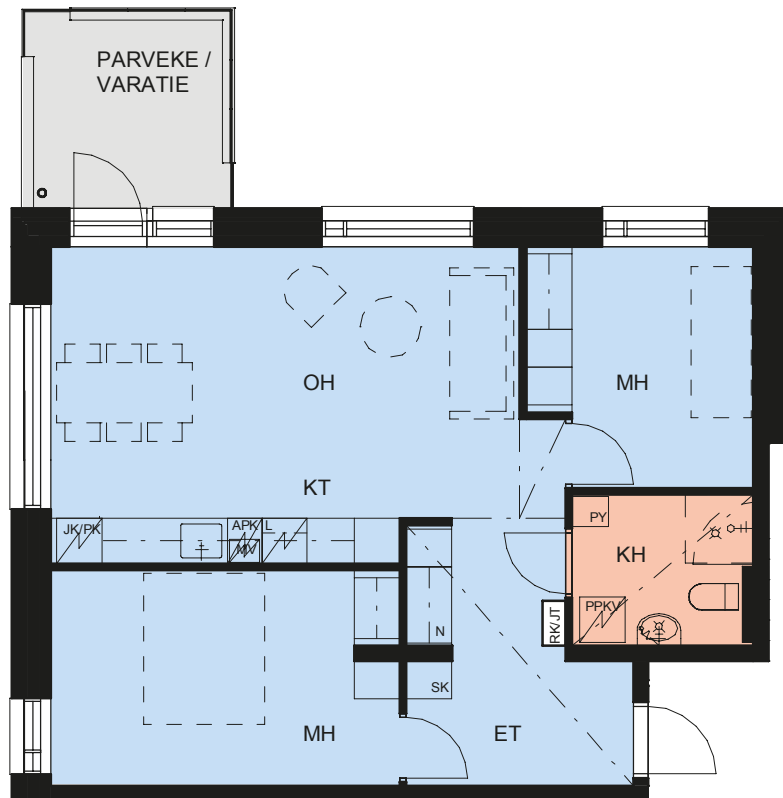

ASUNTO OY HELSINGIN BYSANTTI

HARJANNETIE 32, 00710 HELSINKI

3H+KT
32_A11

62.5 m²
3. Kerros

*HELSINGIN
BYSANTTI*

1:100