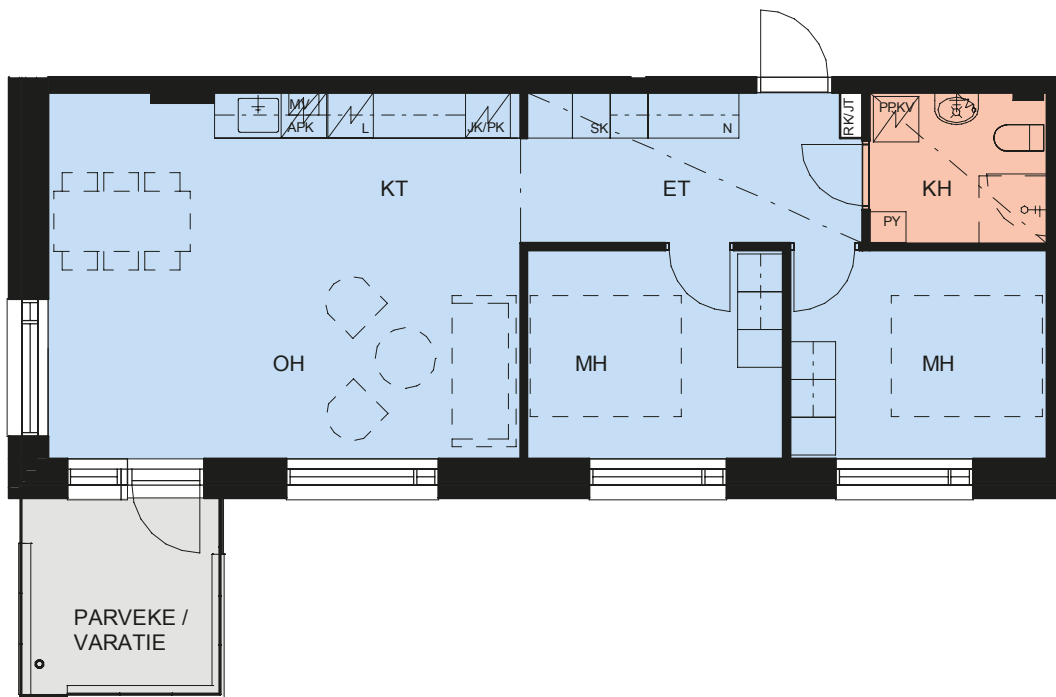

# ASUNTO OY HELSINGIN BYSANTTI

HARJANNETIE 32, 00710 HELSINKI

3H+KT  
32\_A12

63.5 m<sup>2</sup>  
3. Kerros

*HELSINGIN  
BYSANTTI*

1:100