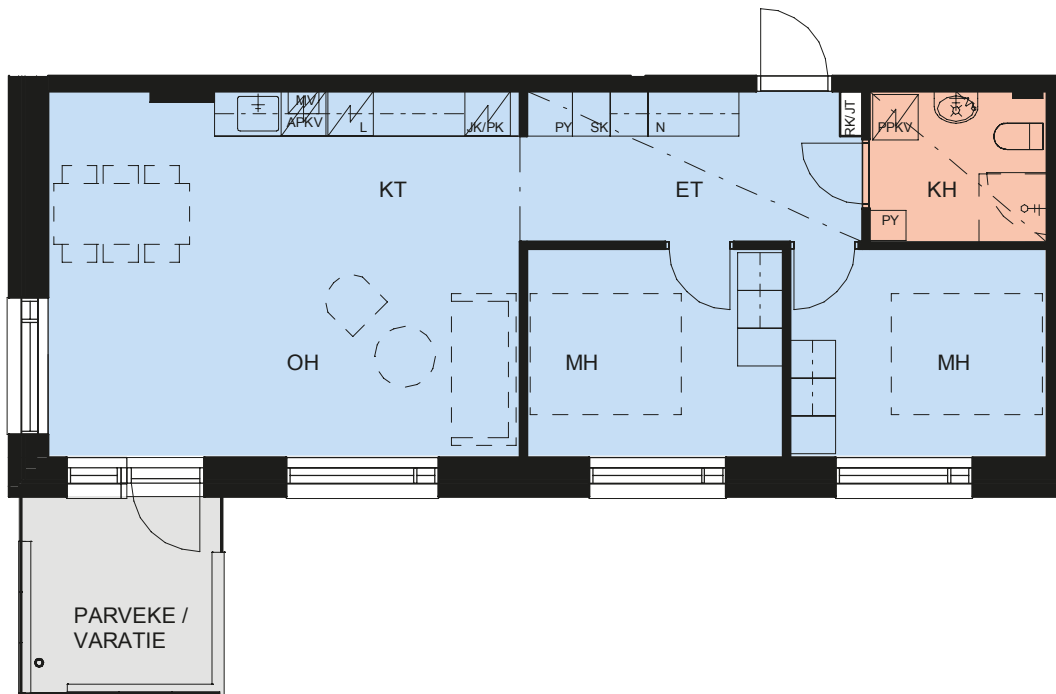

# ASUNTO OY HELSINGIN BYSANTTI

HARJANNETIE 32, 00710 HELSINKI

3H+KT  
32\_A16

63.5 m<sup>2</sup>  
4. Kerros

*HELSINGIN  
BYSANTTI*

1:100