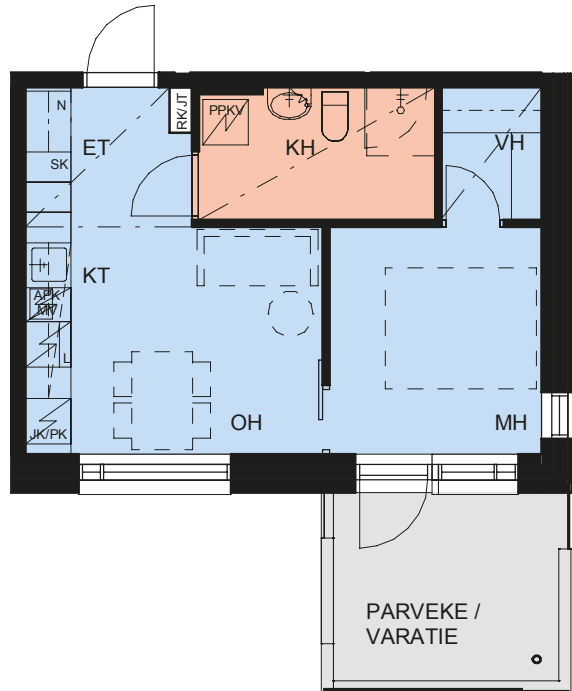

ASUNTO OY HELSINGIN BYSANTTI

HARJANNETIE 32, 00710 HELSINKI

2H+KT
32_A17

33 m²
4. kerros

*HELSINGIN
BYSANTTI*

1:100