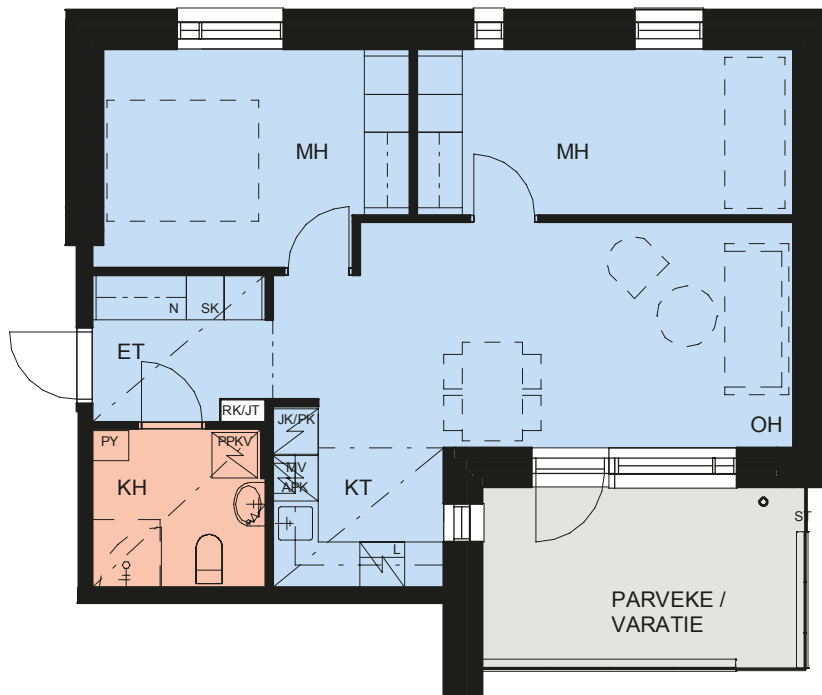

ASUNTO OY HELSINGIN BYSANTTI

HARJANNETIE 32, 00710 HELSINKI

3H+KT
32_A18

57 m²
4. Kerros

*HELSINGIN
BYSANTTI*

1:100