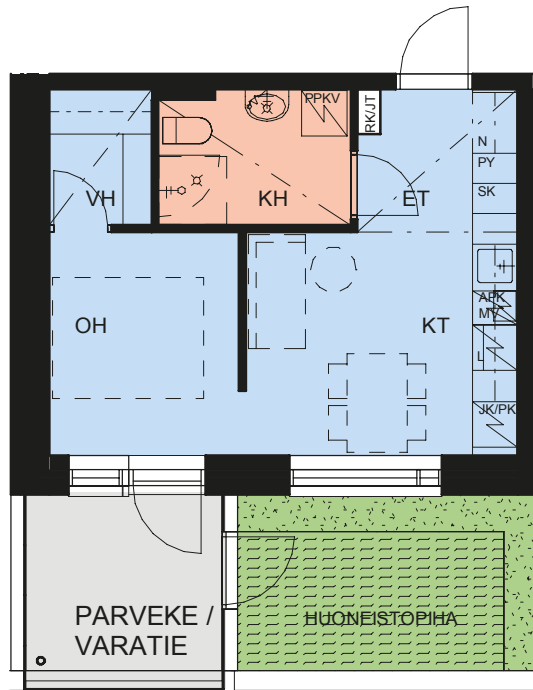

ASUNTO OY HELSINGIN BYSANTTI

HARJANNETIE 32, 00710 HELSINKI

2H+KT

29.5 m²

32_A2

1.Kerros

**HELINGIN
BYSANTTI**

1:100