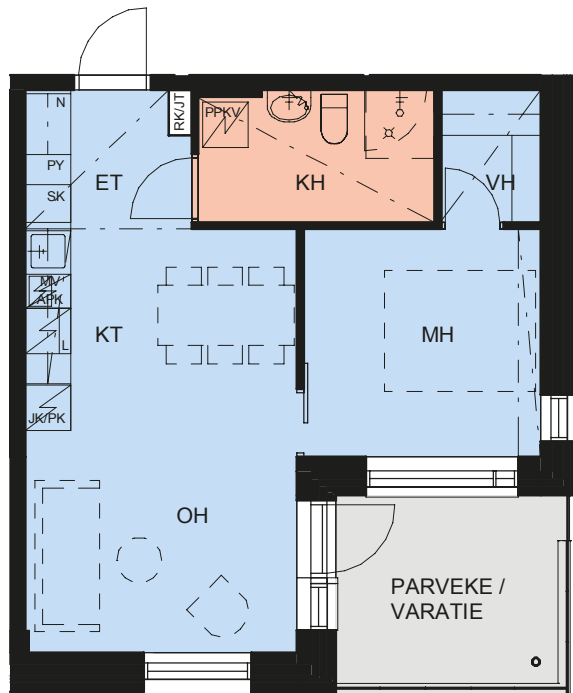

ASUNTO OY HELSINGIN BYSANTTI

HARJANNETIE 32, 00710 HELSINKI

2H+KT

42 m²

32_A4

1. Kerros

*HELSINGIN
BYSANTTI*

1:100