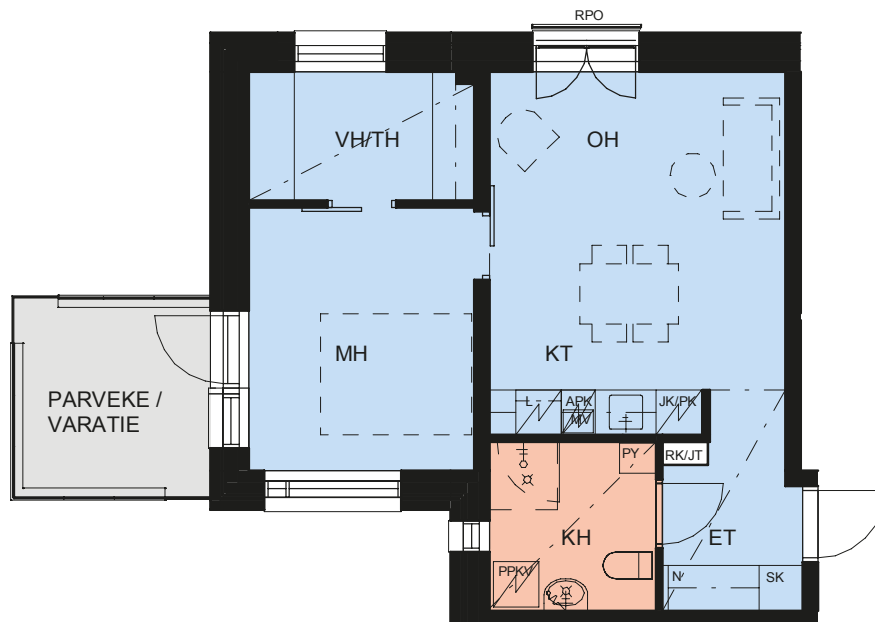

ASUNTO OY HELSINGIN BYSANTTI

HARJANNETIE 32, 00710 HELSINKI

2H+KT

44 m²

32_A6

2. Kerros

**HELSINGIN
BYSANTTI**

1:100