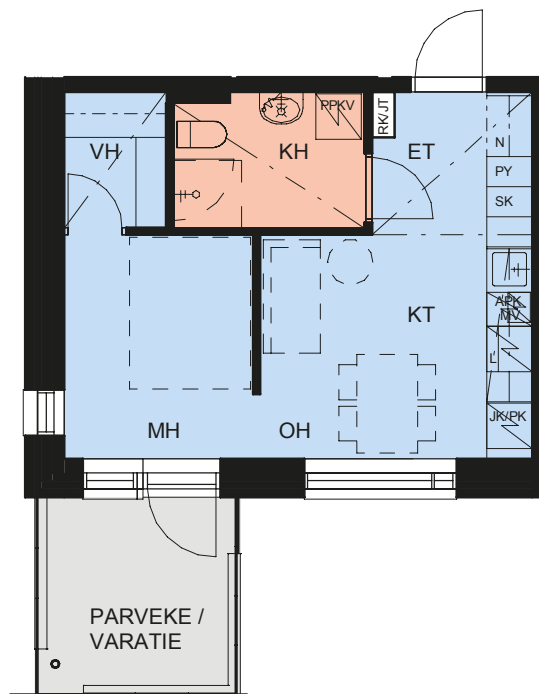

ASUNTO OY HELSINGIN BYSANTTI

HARJANNETIE 32, 00710 HELSINKI

2H+KT

29.5 m²

32_A7

2. Kerros

**HELSINGIN
BYSANTTI**

1:100