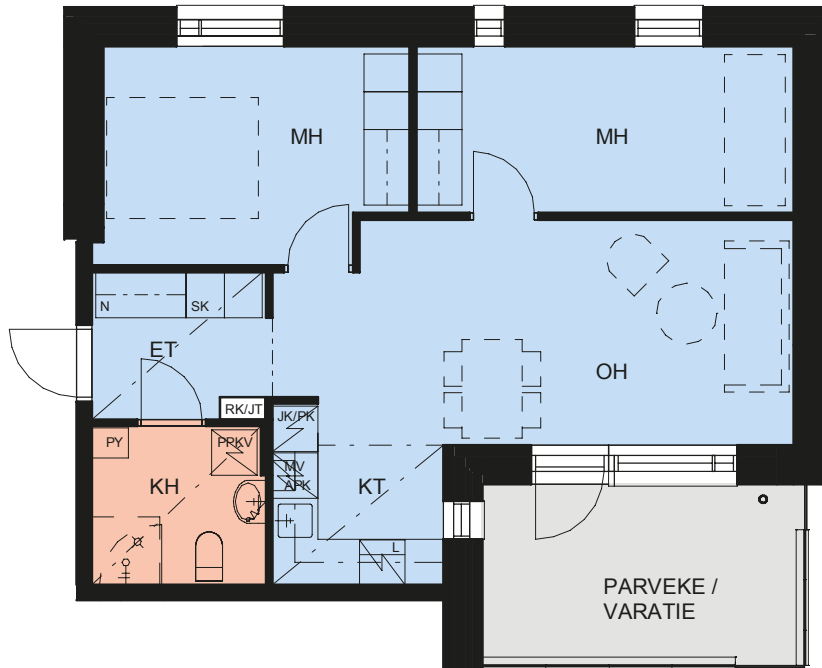

ASUNTO OY HELSINGIN BYSANTTI

HARJANNETIE 32, 00710 HELSINKI

3H+KT

57 m²

32_A10

2. Kerros

*HELSINGIN
BYSANTTI*

1:100