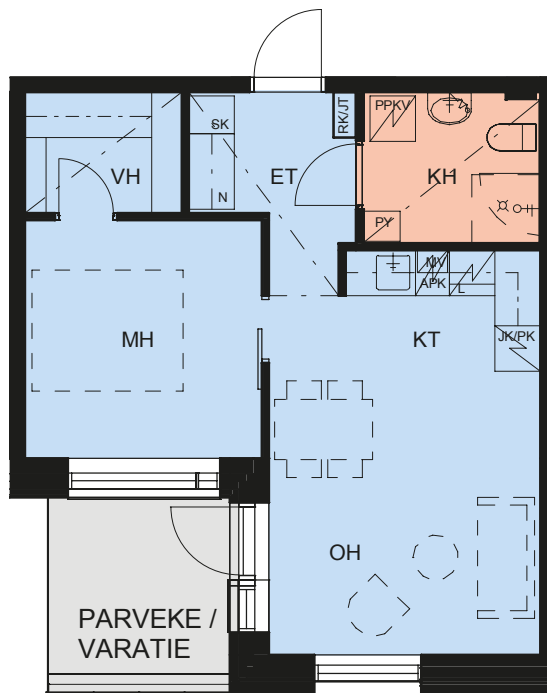

ASUNTO OY HELSINGIN BYSANTTI

HARJANNETIE 32, 00710 HELSINKI

2H+KT

42 m²

32_A3

1. Kerros

*HELSINGIN
BYSANTTI*

1:100