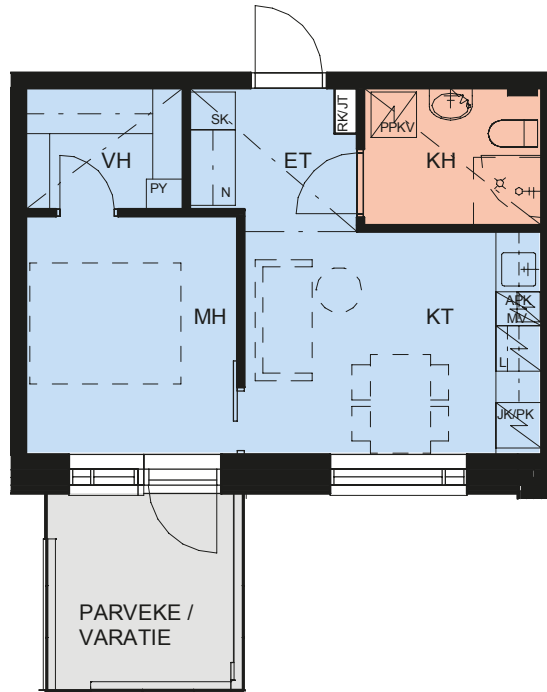

ASUNTO OY HELSINGIN BYSANTTI

HARJANNETIE 32, 00710 HELSINKI

2H+KT

33 m²

32_A8

2. Kerros

**HELСINGIN
BYSANTTI**

1:100