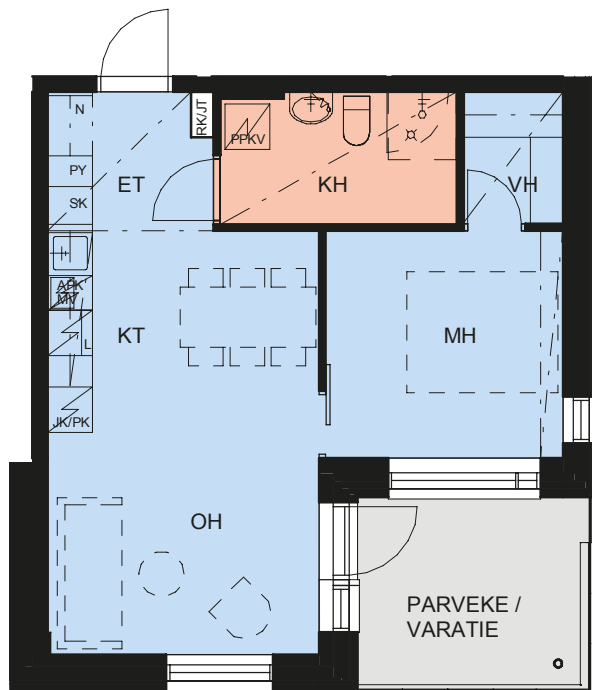

ASUNTO OY HELSINGIN BYSANTTI

HARJANNETIE 32, 00710 HELSINKI

2H+KT

42 m²

32_A9

2. Kerros

**HELSINGIN
BYSANTTI**

1:100